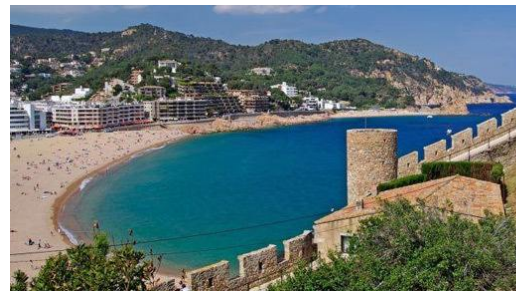

Cena zahrnuje: 7x ubytování s plnou penzí v bungalovu/pokoji pro 2 až 4 osoby, autobusovou dopravu, služby delegáta.
Cena nezahrnuje: cestovní pojištění ALLIANZ 240,- Kč/osoba, pobytovou taxu.
Pobytová taxa: platba na místě 3,50,- EUR/pobyt dospělá osoba, děti do 16 let taxu neplatí.
Odjezdové místo: Praha.

CK DEZKA

Ústí nad Labem - Vaníčková 19, 40001

tel: 475 200 683, 603 107 408, e-mail: usti@dezka.cz

DEZKA
CESTOVNÍ KANCELÁŘ

DEZKA
CESTOVNÍ KANCELÁŘ